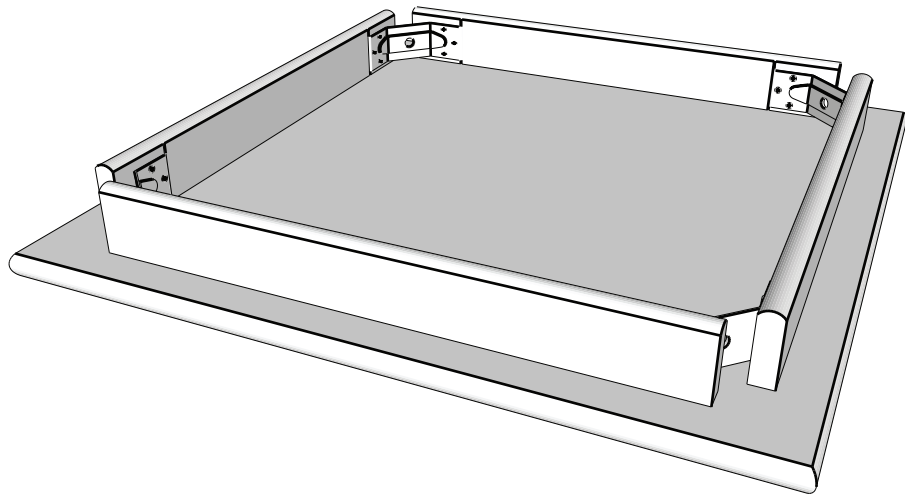

# LEO Tisch

- Montageanleitung -

**Kiefer**  
**Fabrik**  
NATUR ZUHAUSE ERLEBEN

## - Inhalt -

**Unterlage**  
4 x

**Flügel-  
mutter**  
4 x

**Tischplatte**  
1 x

**Tischbein**  
4 x

### Größe:

- 76 x 80 x 80
- 76 x 80 x 100
- 76 x 80 x 120

**1.**

**2.**

**3.**

**4.**

**5.**

**6.**